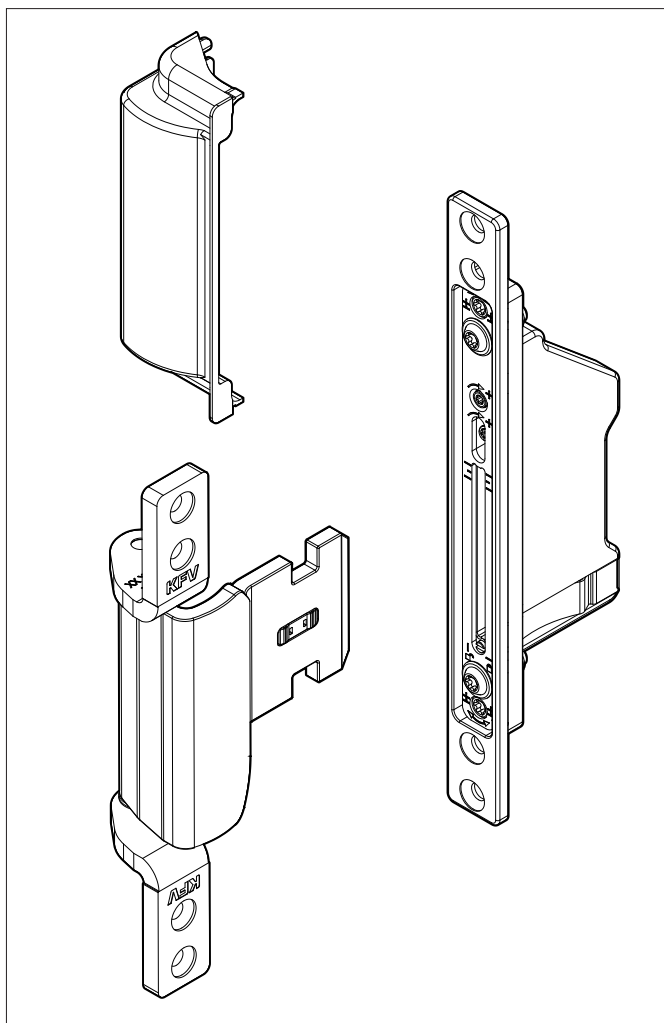

Türband axxent 750 Alu

Eigenschaften und Funktionen

Das Türband ist geeignet für Eingangstüren aus Metall bis max. 140 kg.

RC2

- verdeckt liegend

FH (mm)	Einsatzzweck	Anzahl
< 2300	• Private Gebäude ohne Türschließer	2
	• Private Gebäude mit Türschließer	3
	• Öffentliche Gebäude • Gewerbliche Gebäude	
2300 – 2809	• Private Gebäude ohne Türschließer	3
	• Private Gebäude mit Türschließer	4
	• Öffentliche Gebäude • Gewerbliche Gebäude	

Eigenschaften

Max. Türflügelgewicht	140 kg
Max. Flügelbreite	1400 mm
Flügelhöhe	1895 mm – 2809 mm
Zulässiger Öffnungswinkel	90° – 105° (profilabhängig)
Korrosionsbeständigkeit (Prüfung gemäß EN 1670)	Klasse 3