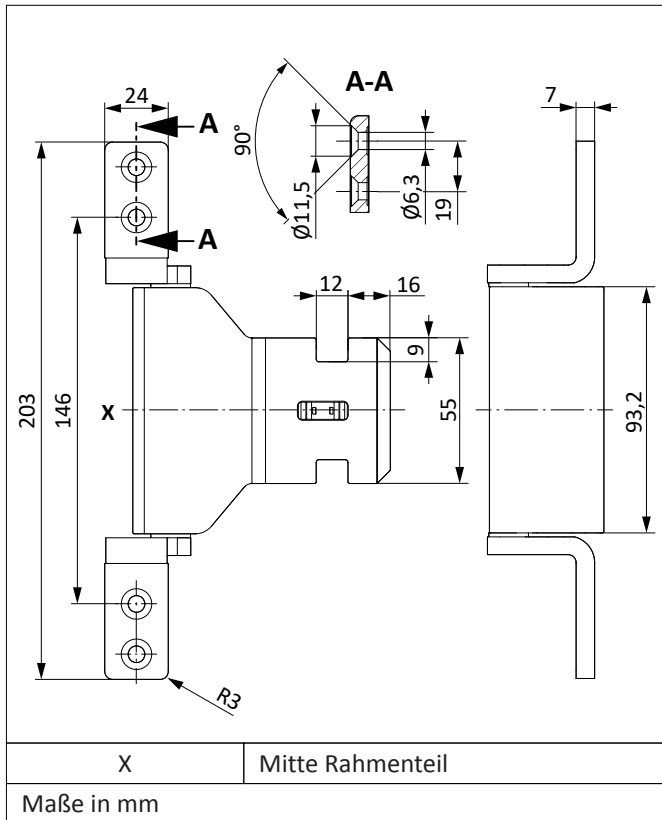

Rahmenteil