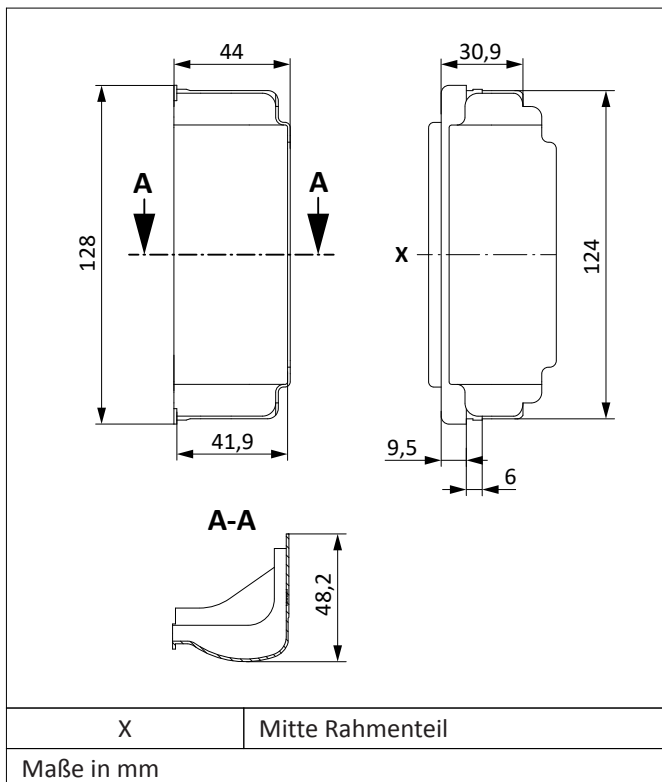

Abmessungen

Flügelteil

Rahmenteil

Abdeckkappe

Bestellangaben Türband

Bezeichnung	Materialkurztext	Oberfläche		VPE		Mat.-Nr.
		RAL 9006	RAL 9005	1 ST	10 ST	
Türbandset (Flügelteil, Rahmenteil, Abdeckkappe)						
Türbandset 750 mit Schrauben und Senkniemuttern	TBV TS750K105-OR140KF16--N----13V2C001	●	-	●	-	3524480
	TBV TS750K105-OR140KF16--N----13V2C010	●	-	-	●	3524481
	TBV TS750K105-OR140KF16--N----13V4C001	-	●	●	-	3524490
	TBV TS750K105-OR140KF16--N----13V4C010	-	●	-	●	3524491
Türbandset 750 mit gewindefurchenden Schrauben	TBV TS750K105-OR140KF16--S----13V2C001	●	-	●	-	3524482
	TBV TS750K105-OR140KF16--S----13V2C010	●	-	-	●	3524483
	TBV TS750K105-OR140KF16--S----13V4C001	-	●	●	-	3524492
	TBV TS750K105-OR140KF16--S----13V4C010	-	●	-	●	3524493
Türbandset 750 ohne Befestigungsmaterial	TBV TS750K105-OR140KF16-----13V2C001	●	-	●	-	3524484
	TBV TS750K105-OR140KF16-----13V2C010	●	-	-	●	3524485
	TBV TS750K105-OR140KF16-----13V4C001	-	●	●	-	3524494
	TBV TS750K105-OR140KF16-----13V4C010	-	●	-	●	3524495
Einzelteile						
Flügelteil 750	TBV FT750K----OR140KF-----V2C001	●	-	●	-	3524487
	TBV FT750K----OR140KF-----V2C010	●	-	-	●	3524486
	TBV FT750K----OR140KF-----V4C001	-	●	●	-	3524497
	TBV FT750K----OR140KF-----V4C010	-	●	-	●	3524496
Rahmenteil 750	TBV RT750K105-OR140KF16-----13V2C001	●	-	●	-	3524489
	TBV RT750K105-OR140KF16-----13V2C010	●	-	-	●	3524488
	TBV RT750K105-OR140KF16-----13V4C001	-	●	●	-	3524499
	TBV RT750K105-OR140KF16-----13V4C010	-	●	-	●	3524498
Abdeckkappe 750	TBV AK750K----OR---KF-----87C001	-	-	●	-	3524501
	TBV AK750K----OR---KF-----87C010	-	-	-	●	3524500
Rahmen-Befestigungssets						
Rahmen-Befestigungsset ZR750-001	TBX ZR750-001-OR140-----XXP001	-	-	●	-	3527089
Rahmen-Befestigungsset ZR750-004 für Profil Heroal RB 70 + 9085	ZR750-004-OR140-----XXP001	-	-	●	-	3527090
Rahmen-Befestigungsset ZR750-002 für Profil Heroal RB 70 + 21385	TBX ZR750-002-OR140-----XXP001	-	-	●	-	3527091
Rahmen-Befestigungsset ZR750-007 für Profil Heroal RB 80 + 21385	TBX ZR750-007-OR140-----XXP001	-	-	●	-	3527092
Rahmen-Befestigungsset ZR750-006 für Profil Heroal RB 85 + 9085	TBX ZR750-006-OR140-----XXP001	-	-	●	-	3527093
Rahmen-Befestigungsset ZR750-008 für Profil Heroal RB 85 + 21385	TBX ZR750-008-OR140-----XXP001	-	-	●	-	3527094
Rahmen-Befestigungsset ZR750-005	TBX ZR750-005-OR140-----XXP001	-	-	●	-	3527096