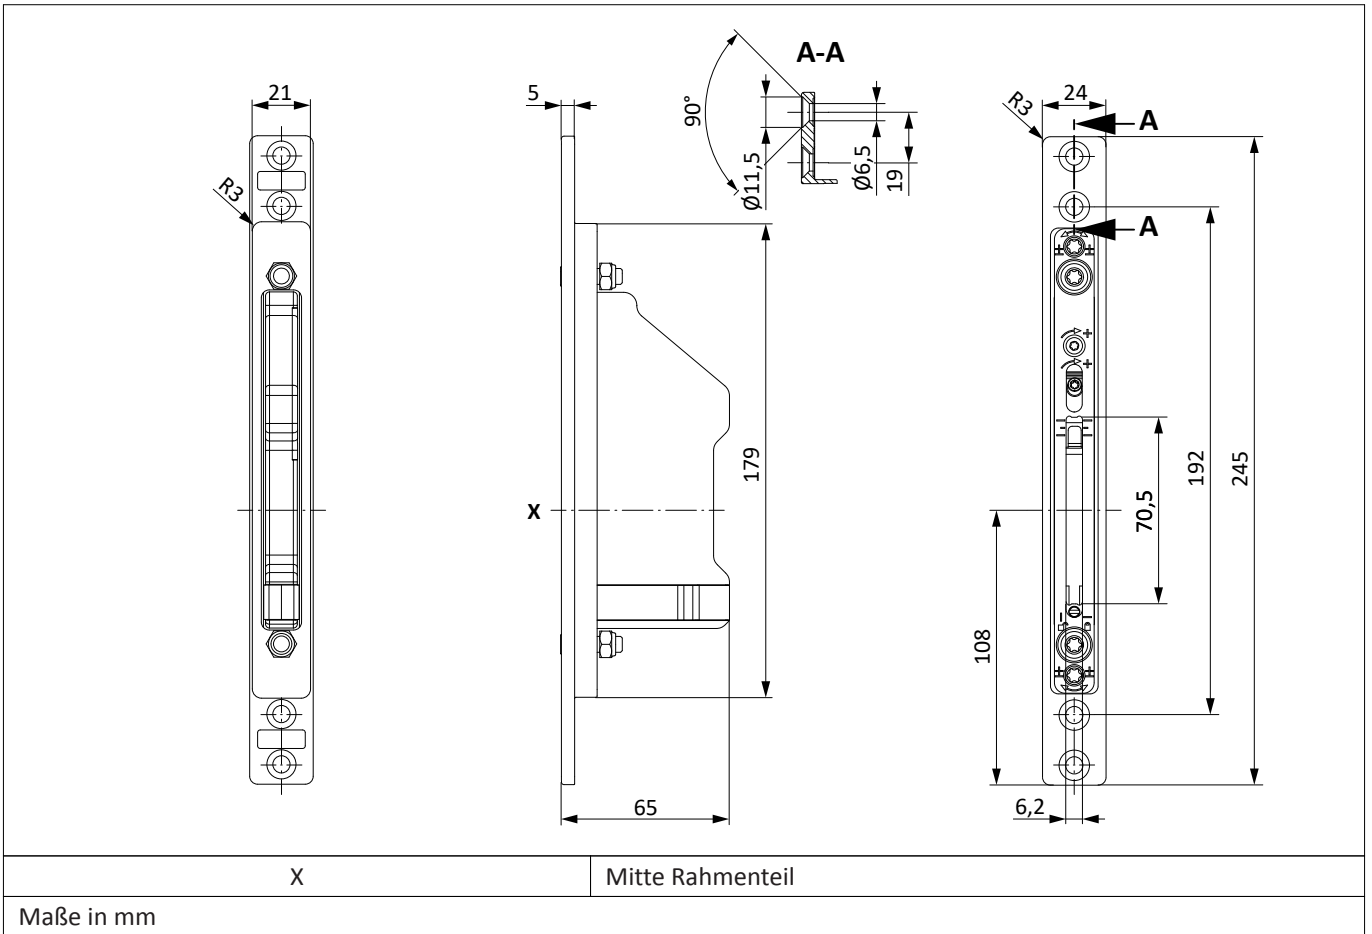

Abmessungen

Flügelteil